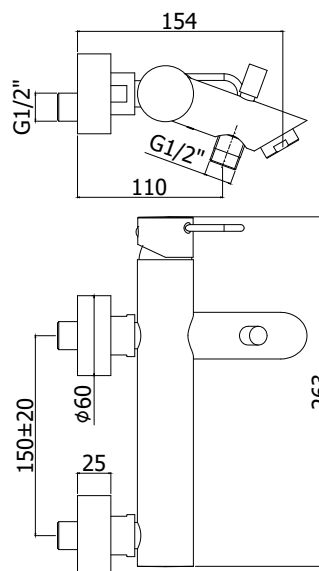

COLLEZIONE

joker

IMMAGINE PRODOTTO

DISEGNO TECNICO

DESCRIZIONE

Miscelatore vasca/doccia con deviatore completo di:

- aeratore M28x1
- set 2 eccentrici 1/2"x3/4"G e rosoni

ART.

JK 022 . .
senza set doccia

JK 023 . .
con supporto a muro snodato in metallo

- con doccia e flessibile

JK 026 . .
con supporto a muro fisso in ABS

- con doccia e flessibile

FINITURE

JK
CR - cromo
NO - nero opaco